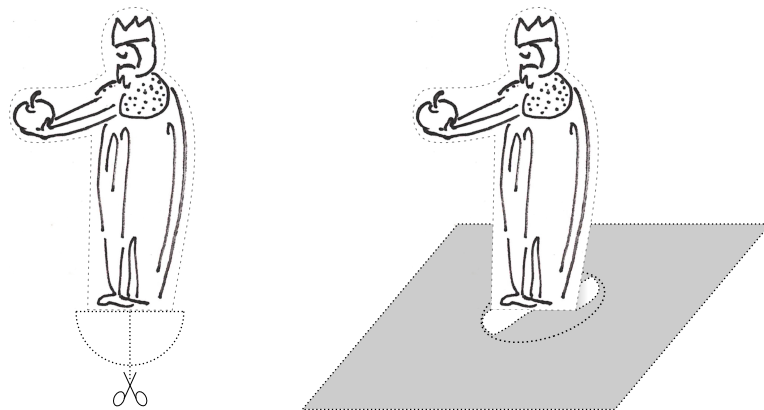

- Milí šifrátoři, během letošního Vánočního Tápání jsme pro vás připravili vystřihovánku. K ní bychom vám rádi předem sdělili několik informací:
- Betlém není součástí denní šifry.
  - Jde o volitelnou součást hry a je jen na vás, zda a kdy ho budete stavět.
  - Umístění postaviček se budete dozvídat postupně během hry.
  - Každá postavička patří na jedno kolečko základny.
  - Postavičky i betlém si můžete podle libosti vybarvit nebo jinak ozdobit.
  - Betlém vám může usnadnit luštění závěrečné šifry. Složení betlému nicméně není podmínkou k jejímu vyřešení.
  - Budeme rádi, když nám fotku svých betlémů pošlete emailem.

Postavičky mají podstavu, kterou rozstříhnete a nalepíte na základnu podle obrázku.

Na následujících dvou listech najdete základnu betlému.